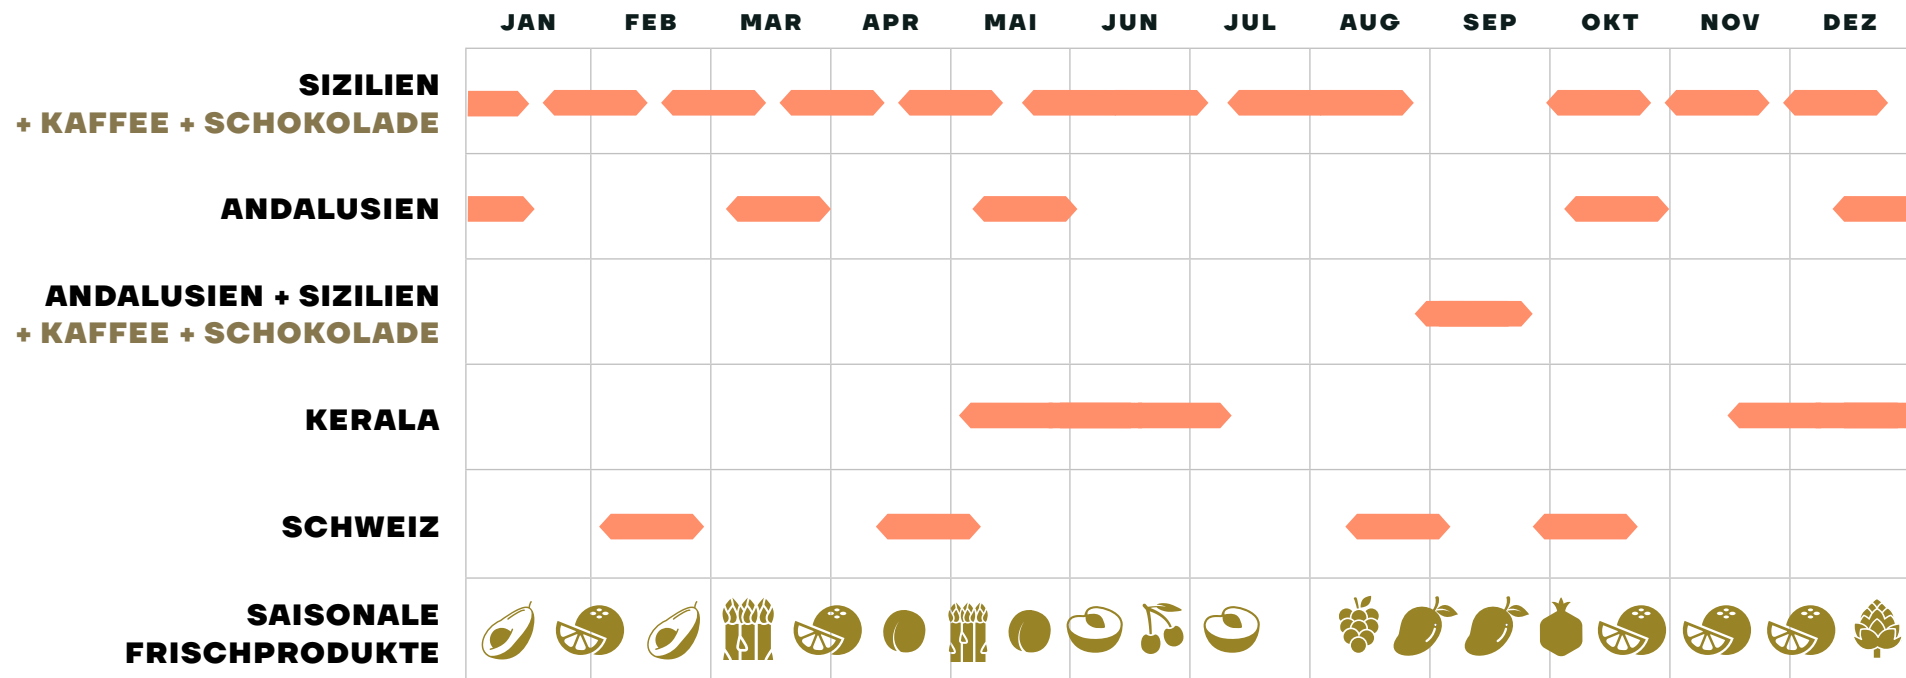

# Sammelbestellungen 2024

## WICHTIGE INFORMATIONEN ZUR AUSLIEFERUNG

Die Produkte werden in der Regel rund 6 Wochen nach dem Ende der Sammelbestellung direkt zu dir nach Hause geliefert. Die Produkte aus Kerala, die per Schiff aus Südindien kommen, erhältst du nach vier bis fünf Monaten. Die genaueren Lieferdaten findest du auf [unserem Shop](#) in der jeweiligen Sammelbestellung

sowie auf deiner Bestellbestätigung per Email. Die saisonalen Frischprodukte planen wir in Abstimmung mit den Produzent\*innen sehr kurzfristig. So kannst du die Früchte so frisch wie möglich genießen. Wenn du saisonale Früchte bestellst, kannst du sie zwei Wochen später an deinem gewählten Standort abholen.